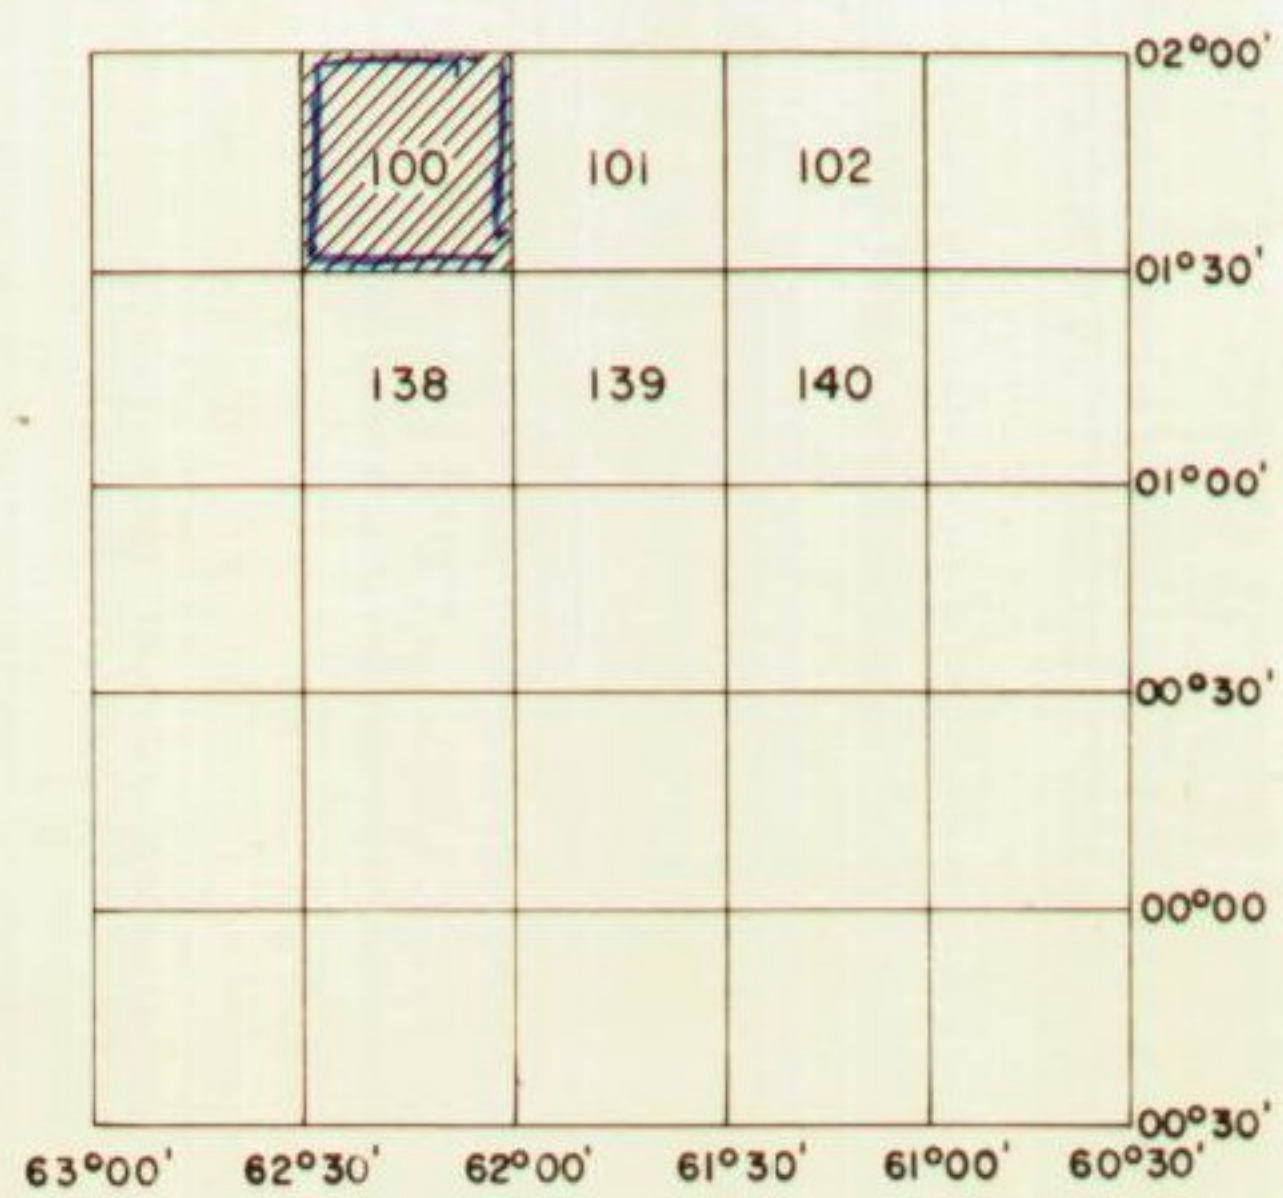

FOTOÍNDICE escala: 1:250000
 Escala nominal das fotos em filme Infravermelho Preto e Branco : 1:70000
 Câmera RMKA 15/23
 Distância focal f= 152.37mm
 Altura de vôo H= 10710m
 Data: JAN./1977
 Executado por:

SERVIÇOS AEROFOTOGRAFÉTICOS CRUZEIRO DO SUL S. A.

SITUAÇÃO

LISTAGEM DAS FOTOS

ROLO Nº	FOTOS
59	11801 a 11814
59	11896 a 11906
59	11912 a 11919
60	11946 a 11960
60	11978 a 11994
60	12019 a 12032
61	12207 a 12217
62	12357 a 12364
64	12854 a 12865
65	13052 a 13054
65	13089 a 13093
67	13186 a 13196