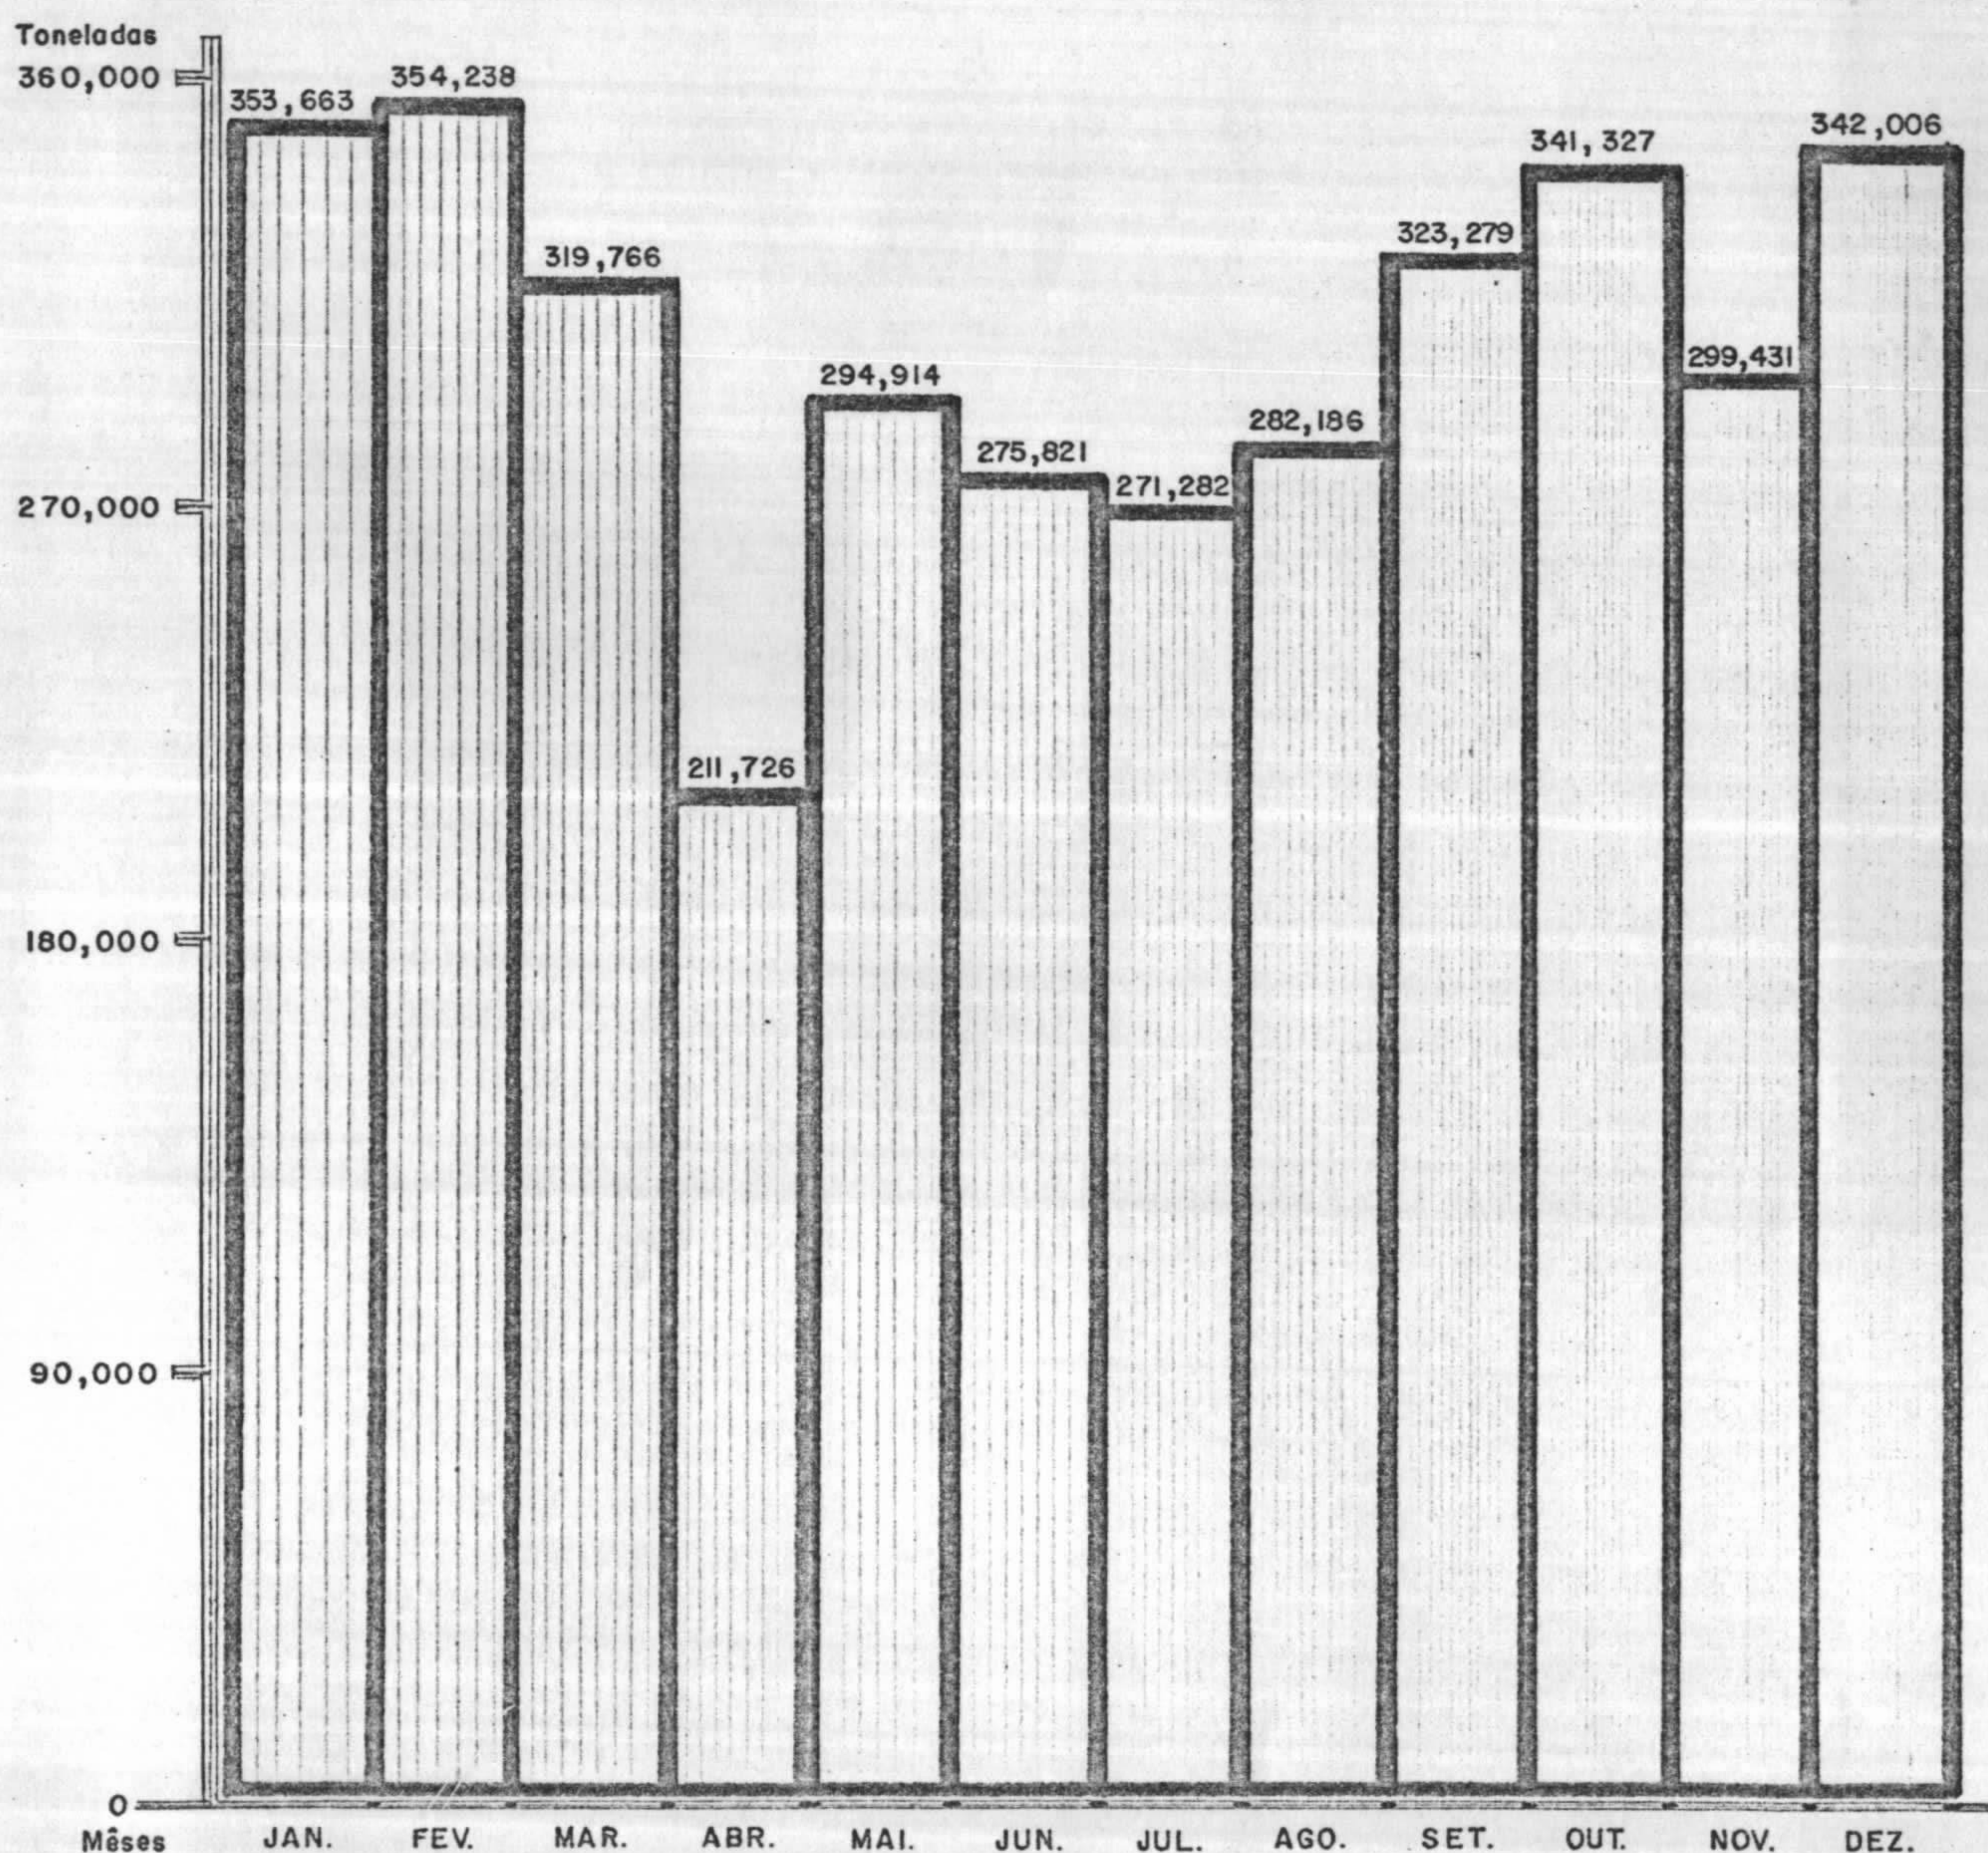

PRODUÇÃO DE CASSITERITA DA
"PROVÍNCIA ESTANÍFERA DE RON
DÔNIA" - 1973

± 99

± 1004

SURET.
enviada pela ~~agência~~
PORTO VELHO - fev. 1974

PRODUÇÃO DE CASSITERITA DA "PROVÍNCIA ESTANÍFERA DE RONDÔNIA" — 1973

TOTAL= 3.669 ,639 TONELADAS

PRODUÇÃO MENSAL DE CASSITERITA DA "PROVÍNCIA ESTANÍFERA DE RONDÔNIA" - 1973

TOTAL = 3.669,639 TONELADAS

PRODUÇÃO DE CASSITERITA DA PROVÍNCIA ESTANÍFERA
DE RONDÔNIA (*) 1973

MESES	MINERAÇÃO ARACAZEIRO	MI BRASA	MINERAÇÃO PA- RANAPANEMA S/A	MINERAÇÃO JACUNDÁ	MINÉRIOS DE RONDÔNIA	TOTAL
JANEIRO	150,998	69,065	90,500	41,500	1,350	353,663
FEVEREIRO	113,262	97,396	94,930	42,000	6,650	354,238
MARÇO	128,346	93,950	47,620	48,500	1,350	319,766
ABRIL	67,959	100,674	16,393	26,700	—	211,726
MAIO	120,836	75,931	48,759	44,000	5,388	294,914
JUNHO	105,734	59,013	63,889	41,500	5,685	275,821
JULHO	98,189	60,458	68,765	40,350	3,520	271,282
AGOSTO	135,930	53,871	70,854	20,850	0,681	282,186
SETEMBRO	158,644	48,285	82,050	34,300	—	323,279
OUTUBRO	143,572	53,555	100,300	43,900	—	341,327
NOVEMBRO	141,555	55,926	68,085	33,500	0,365	299,431
DEZEMBRO	151,036	74,069	76,792	39,450	0,659	342,006
TOTAL	1.516,061	842,193	829,187	456,550	25,648	3.669,639

(*) Em Toneladas métricas

Fonte: DELEGAÇÃO ESPECIAL DE RONDÔNIA