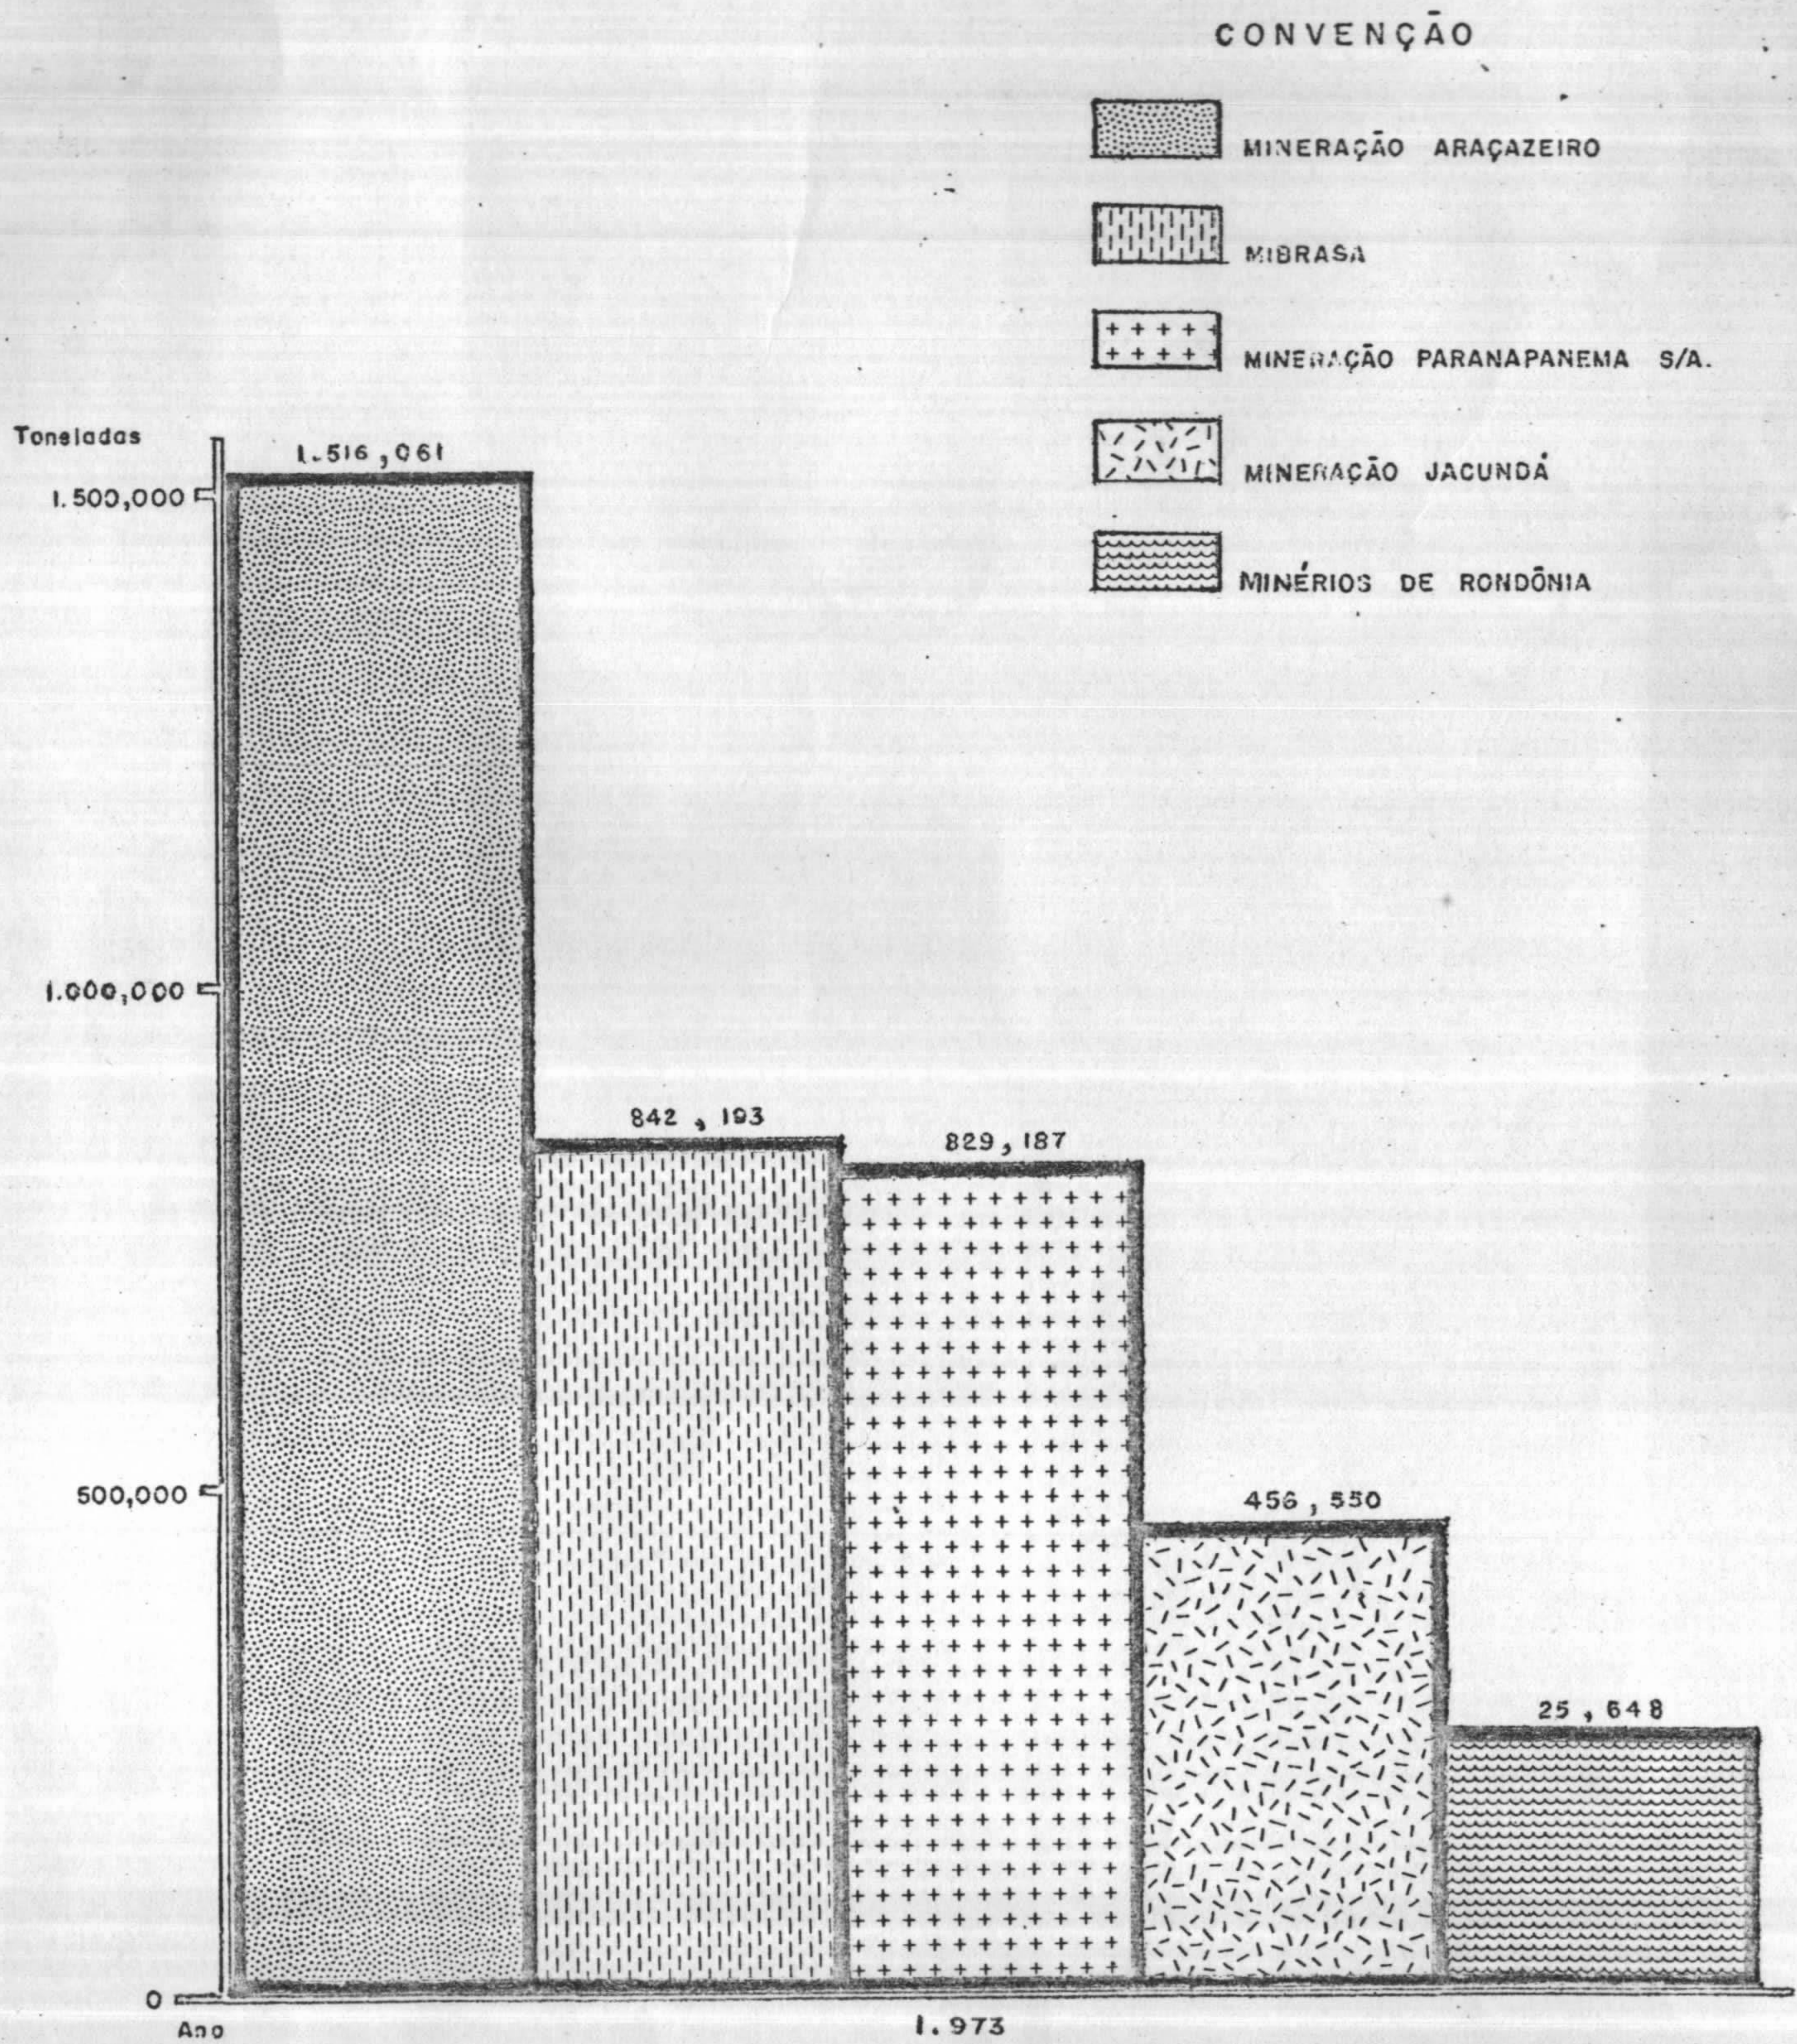

PRODUÇÃO DE CASSITERITA DA
"PROVÍNCIA ESTANÍFERA DE RON
DÔNIA" - 1973

± 99

± 1004

SURET.
enviada pela ~~agência~~
PORTO VELHO - fev. 1974

PRODUÇÃO DE CASSITERITA DA "PROVÍNCIA ESTANÍFERA DE RONDÔNIA" — 1973

TOTAL= 3.669 ,639 TONELADAS

PRODUÇÃO MENSAL DE CASSITERITA DA "PROVÍNCIA ESTANÍFERA DE RONDÔNIA" - 1973

TOTAL = 3.669,639 TONELADAS

PRODUÇÃO DE CASSITERITA DA PROVÍNCIA ESTANÍFERA
DE RONDÔNIA (*) 1973

MESES	MINERAÇÃO ARACAZEIRO	MI BRASA	MINERAÇÃO PA- RANAPANEMA S/A	MINERAÇÃO JACUNDÁ	MINÉRIOS DE RONDÔNIA	TOTAL
JANEIRO	150,998	69,065	90,500	41,500	1,350	353,663
FEVEREIRO	113,262	97,396	94,930	42,000	6,650	354,238
MARÇO	128,346	93,950	47,620	48,500	1,350	319,766
ABRIL	67,959	100,674	16,393	26,700	—	211,726
MAIO	120,836	75,931	48,759	44,000	5,388	294,914
JUNHO	105,734	59,013	63,889	41,500	5,685	275,821
JULHO	98,189	60,458	68,765	40,350	3,520	271,282
AGOSTO	135,930	53,871	70,854	20,850	0,681	282,186
SETEMBRO	158,644	48,285	82,050	34,300	—	323,279
OUTUBRO	143,572	53,555	100,300	43,900	—	341,327
NOVEMBRO	141,555	55,926	68,085	33,500	0,365	299,431
DEZEMBRO	151,036	74,069	76,792	39,450	0,659	342,006
TOTAL	1.516,061	842,193	829,187	456,550	25,648	3.669,639

(*) Em Toneladas métricas

Fonte: DELEGAÇÃO ESPECIAL DE RONDÔNIA