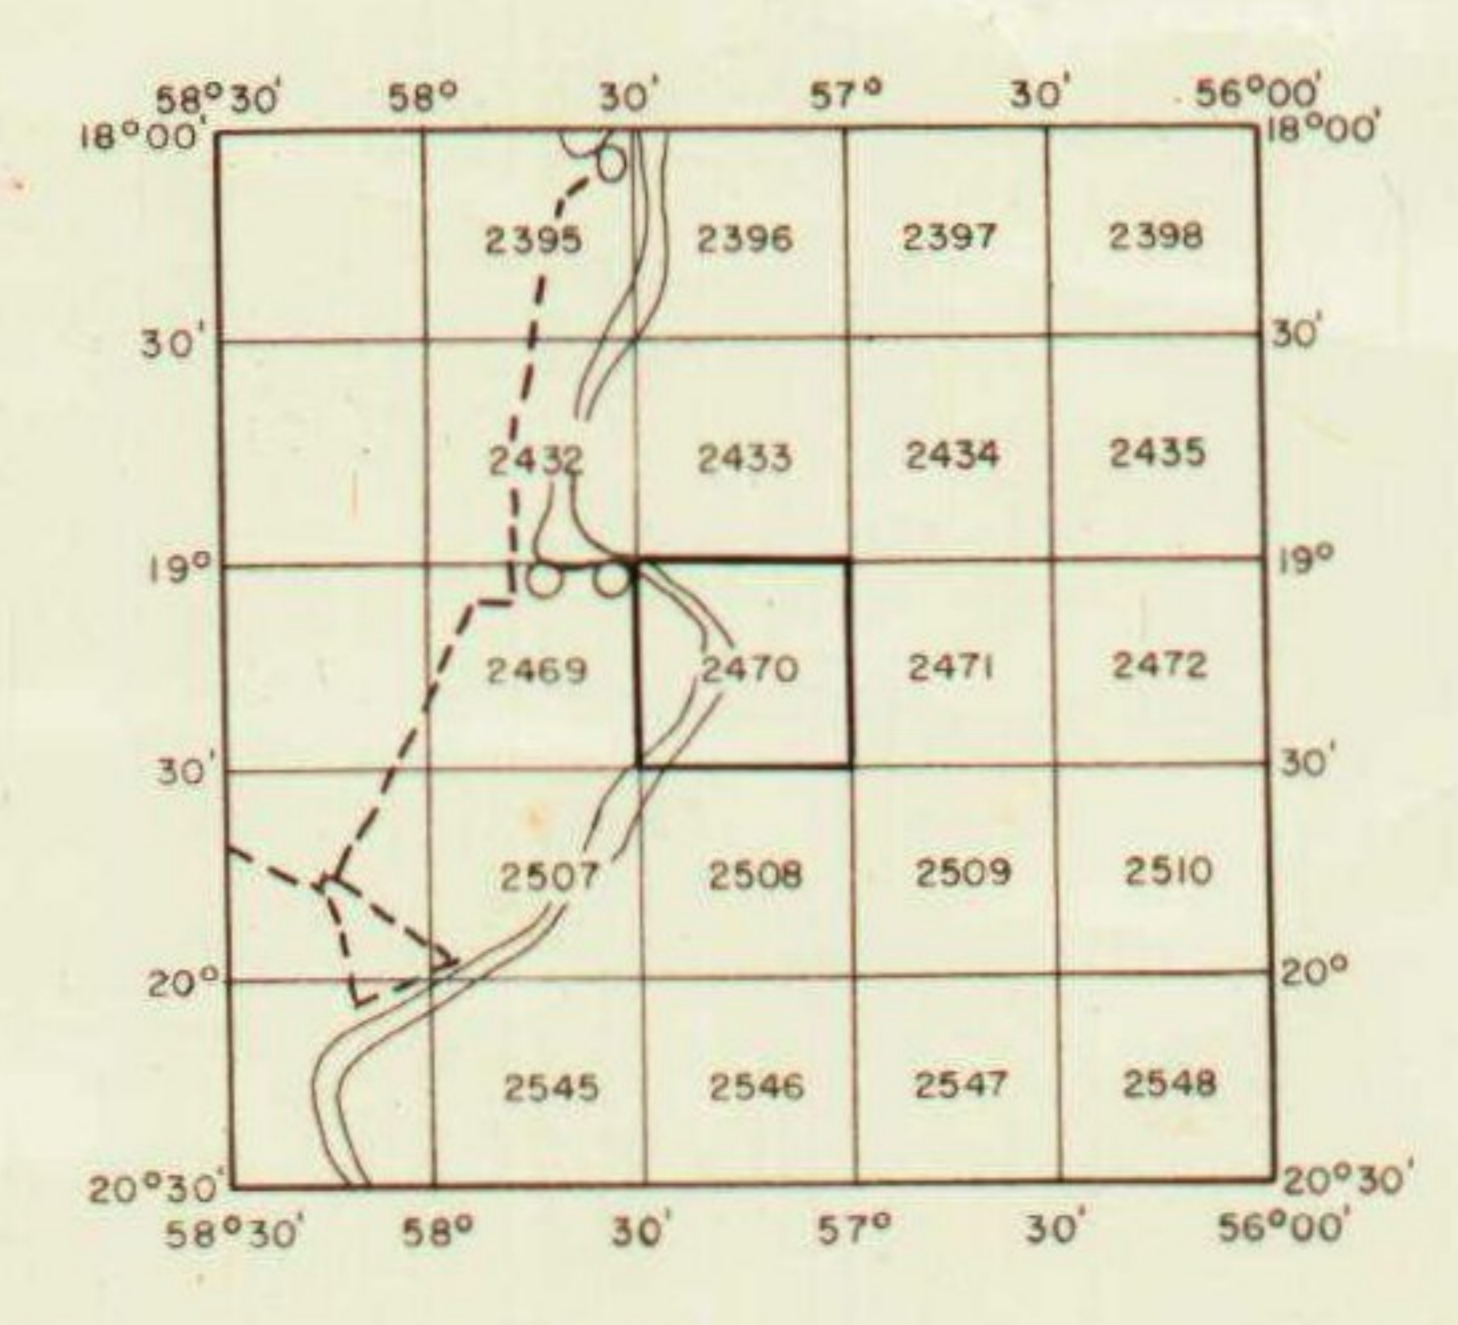

FOLHA 4

19° 00' 57° 00'

19° 15'

19° 30' 57° 00'

FOTOÍNDICE escala 1:100000
 Escala nominal das fotografias 1:25000
 Fotos simultâneas em filme Infravermelho Preto e Branco e Infravermelho Falso Cor com mesma numeração
 Câmera: RMKA 15/23
 Distância focal f=152,48mm
 Altura de voo H=3825m
 Data: SET/OUT-1976

SITUAÇÃO

LISTAGEM DAS FOTOS

ROLO Nº	INTERVALO DAS FOTOS	ROLO Nº	INTERVALO DAS FOTOS
08	1465 a 1493	02	227 a 253
08	1541 a 1570	07	1258 a 1288
01	118 a 145		
07	1379 a 1407		
01	006 a 032		
07	1337 a 1364		
02	336 a 362		
07	1219 a 1246		

ARTICULAÇÃO DA FOLHA

LOCALIZAÇÃO

PROJETO CORUMBÁ-LADÁRIO
 FOTOÍNDICE 2470
 FOLHA SE-21-Y-D-III
 ESCALA 1:100000