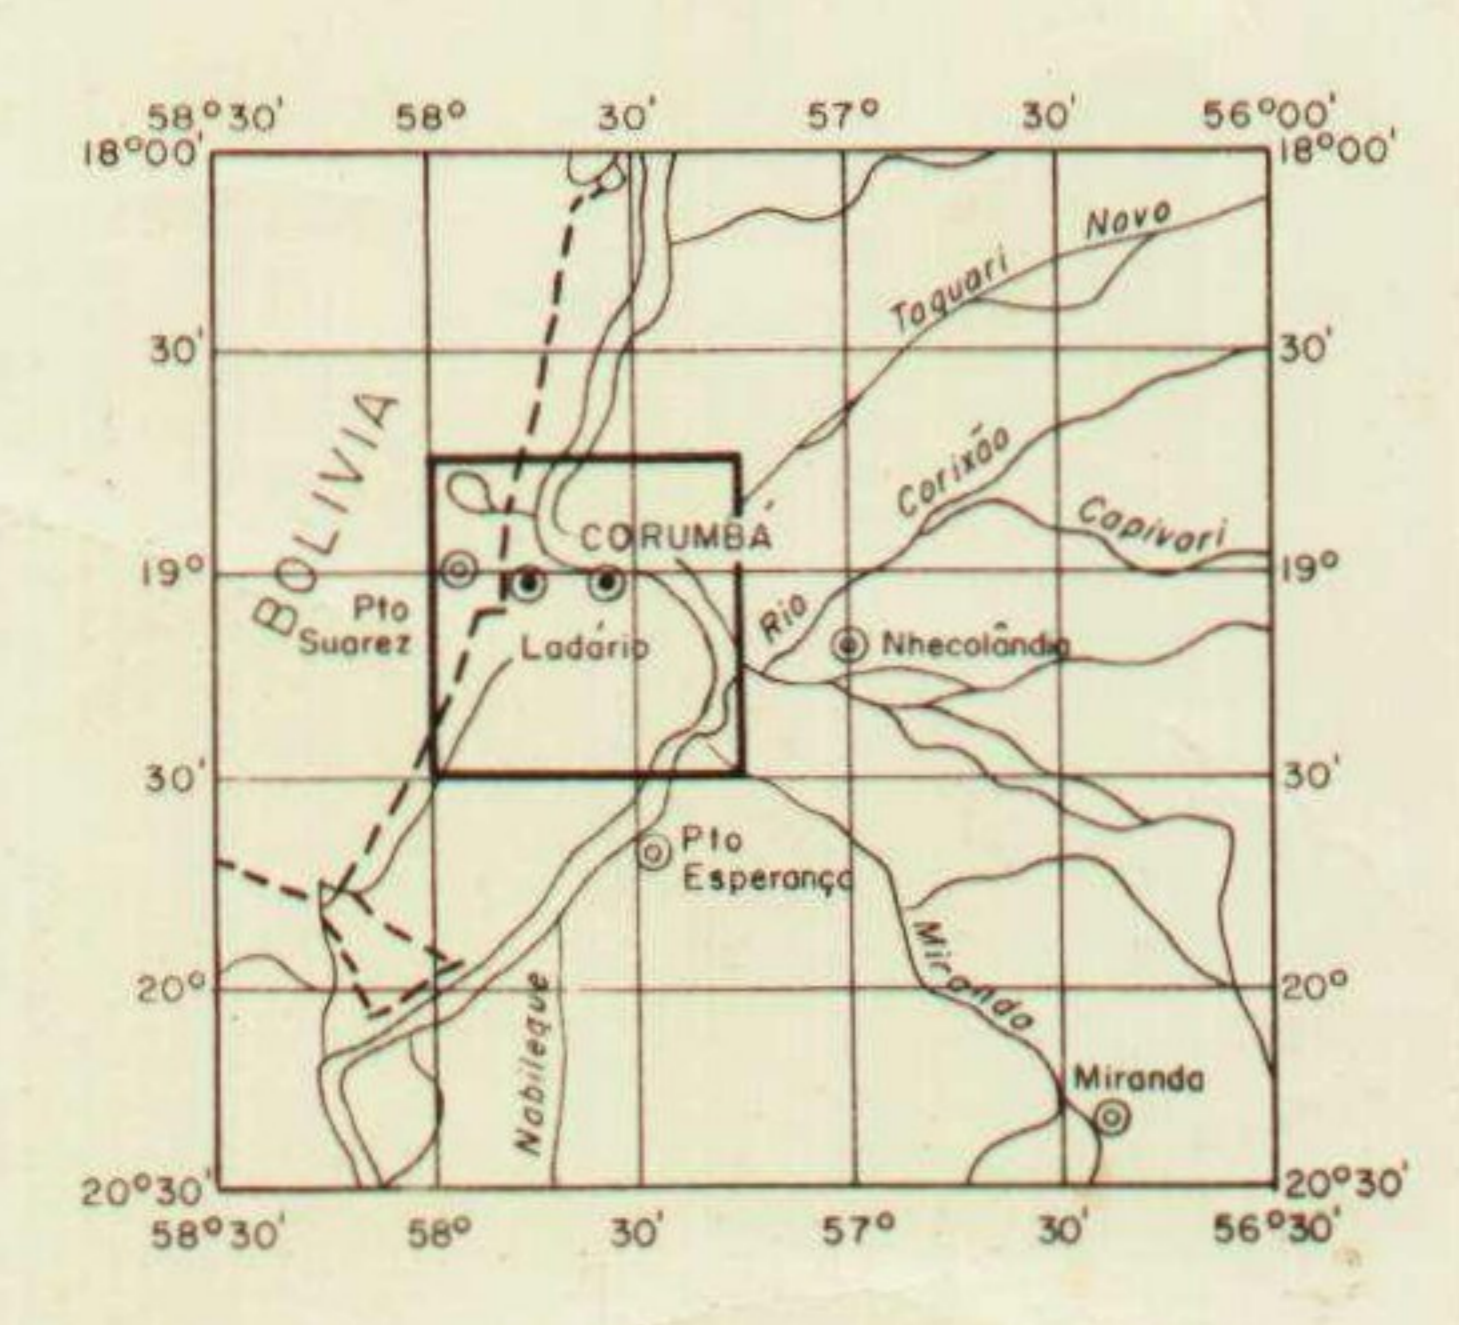

FOLHA 4

19° 00' 57° 00'

19° 15'

19° 30' 57° 00'

FOTOÍNDICE escala 1:100000
 Escala nominal das fotografias 1:25000
 Fotos simultâneas em filme Infravermelho Preto e Branco e Infravermelho Falso Cor com mesma numeração
 Câmera: RMKA 15/23
 Distância focal f=152,48mm
 Altura de voo H=3825m
 Data: SET/OUT-1976

SITUAÇÃO

LISTAGEM DAS FOTOS

ROLO Nº	INTERVALO DAS FOTOS	ROLO Nº	INTERVALO DAS FOTOS
08	1465 a 1493	02	227 a 253
08	1541 a 1570	07	1258 a 1288
01	118 a 145		
07	1379 a 1407		
01	006 a 032		
07	1337 a 1364		
02	336 a 362		
07	1219 a 1246		