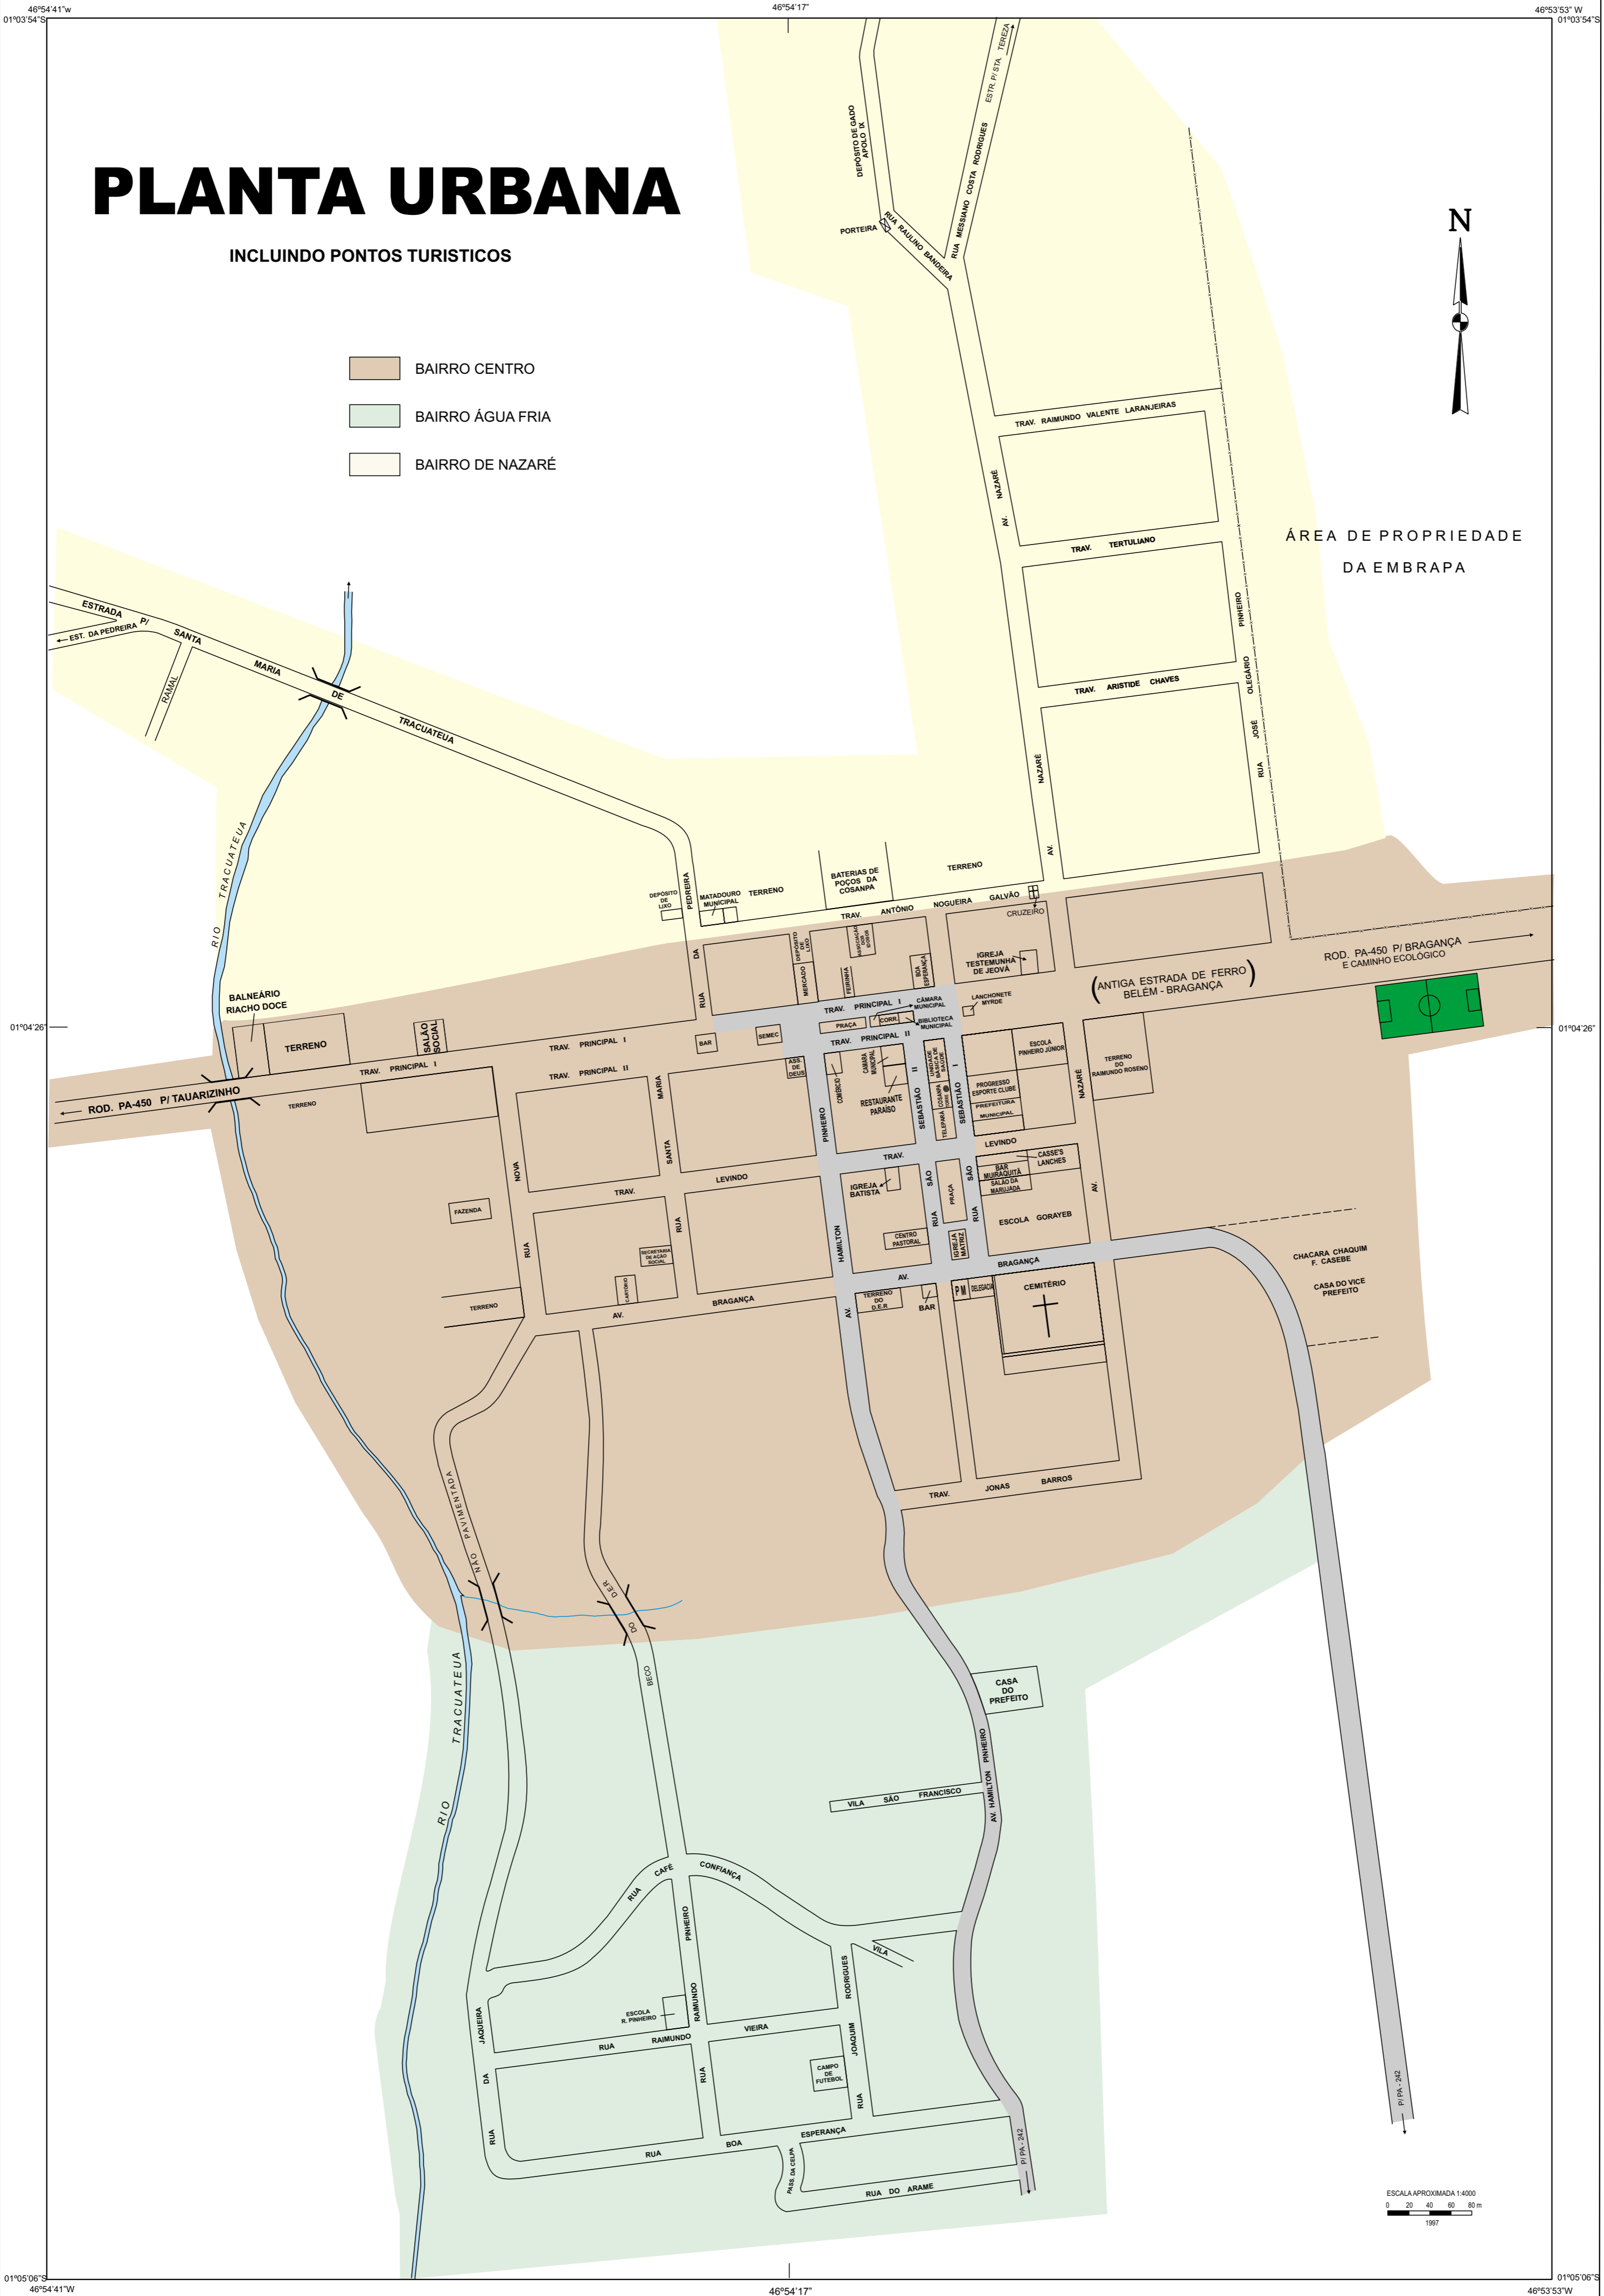

CIDADE DE TRACUATEUA

PLANTA URBANA

INCLUINDO PONTOS TURISTICOS

- BAIRRO CENTRO
- BAIRRO ÁGUA FRIA
- BAIRRO DE NAZARÉ

ÁREA DE PROPRIEDADE DA EMBRAPA

PROGRAMA DE INTEGRAÇÃO MINERAL EM MUNICÍPIOS DA AMAZÔNIA - PRIMAZ

PREFEITURA MUNICIPAL DE TRACUATEUA

PROGRAMA DE INTEGRAÇÃO MINERAL EM MUNICÍPIOS DA AMAZÔNIA - PRIMAZ

PRIMAZ / Área Nordeste
PLANTA URBANA
INCLUINDO PONTOS TURÍSTICOS