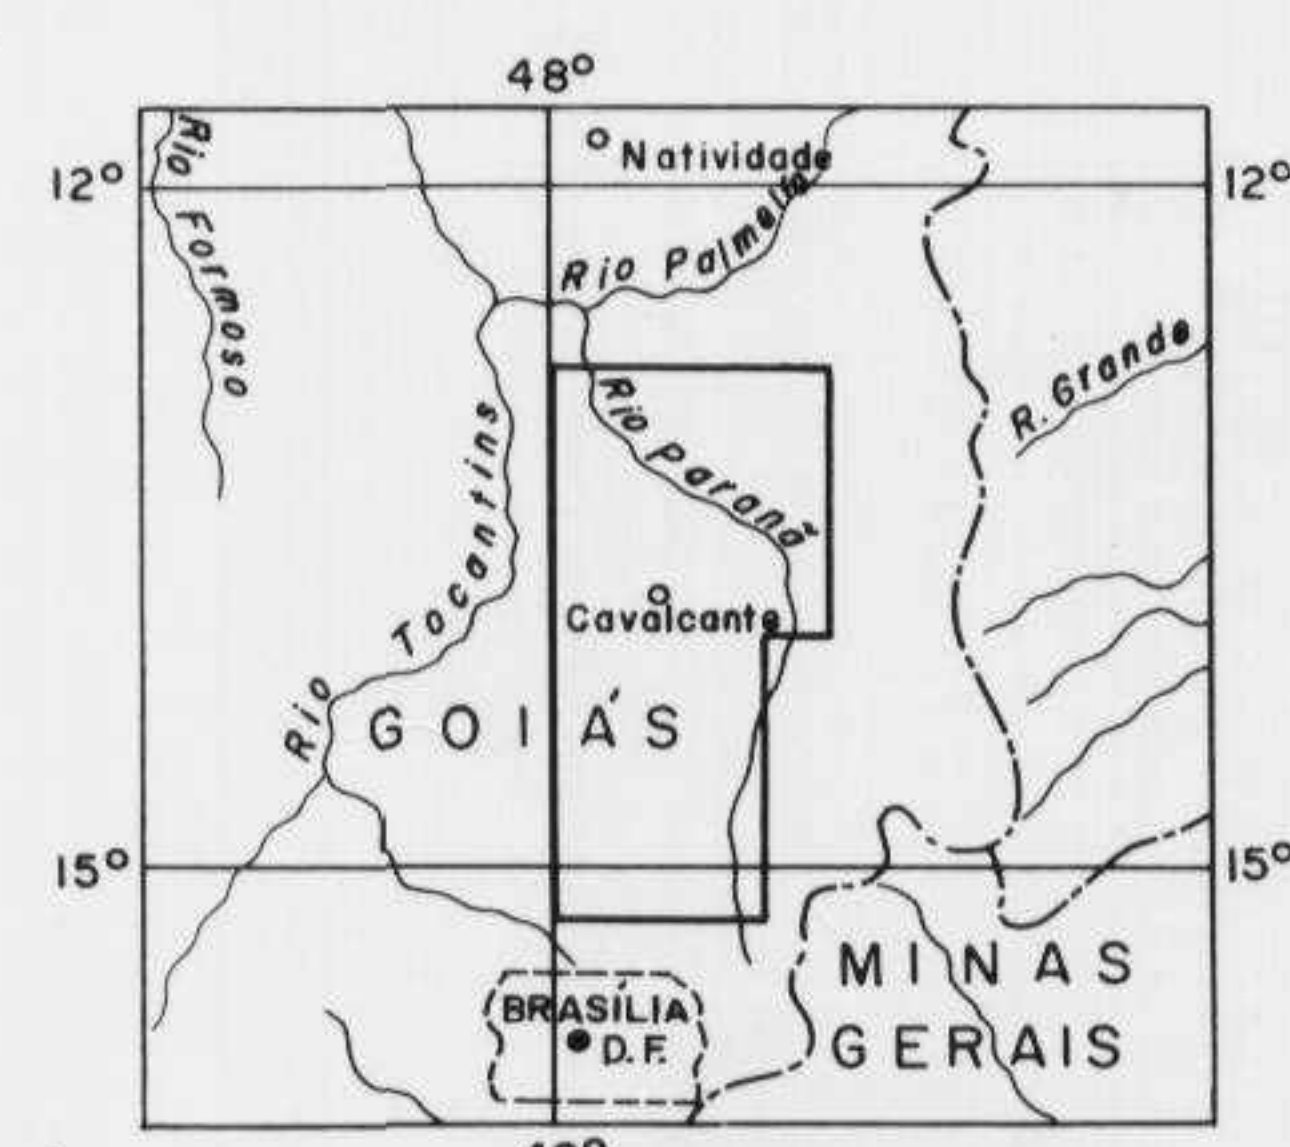

FOTOÍNDICE escala 1:100000  
 Escala nominal das fotos em filme Preto e Branco: 1:25 000.  
 Câmara: Wild RC-8  
 Distância focal f = 152,29 mm  
 Altura de vôo H = 3807 m  
 Data: Junho/Julho 1977  
 Executado por: PROSPEC S.A.

SITUAÇÃO

LISTAGEM DAS FOTOS

ROLO Nº	INTERVALO DAS FOTOS	ROLO Nº	INTERVALO DAS FOTOS
17	3801 a 3829	06	1096 a 1081
23	5034 a 5047	27	5738 a 5758
17	3793 a 3767	19	4458 a 4450
28	6013 a 6031	10	2155 a 2161
10	2001 a 1994	19	4360 a 4338
06	1004 a 1026	08	1449 a 1474
29	6226 a 6219	06	1129 a 1147
06	1055 a 1080	27	5737 a 5722
29	6227 a 6234	10	2154 a 2148
27	5613 a 5616	06	1212 a 1185
28	6032 a 6049	22	4919 a 4927
23	5033 a 5022	19	4231 a 4230
27	5583 a 5608	08	1578 a 1551
20	4514 a 4498	08	1584 a 1611
06	0996 a 0979	10	2218 a 2216
23	4929 a 4944	09	1914 a 1887
06	1047 a 1027	28	5821 a 5796
19	4366 a 4375		