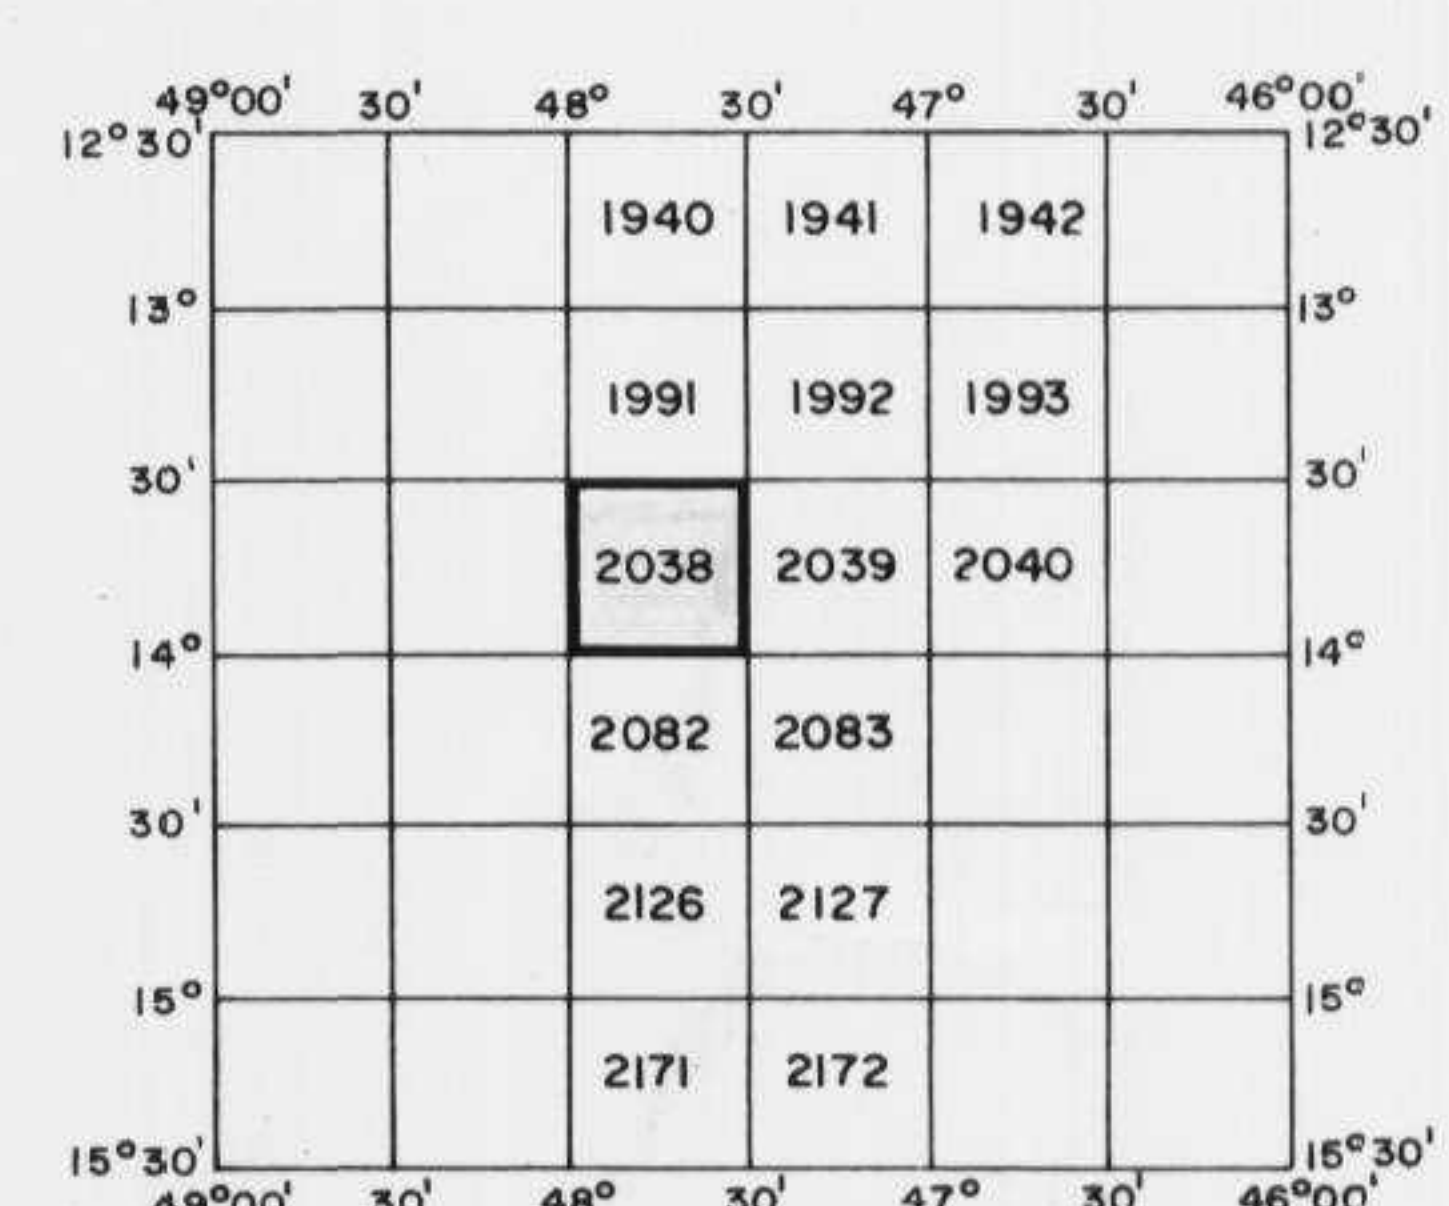

FOTOÍNDICE escala 1:100000  
 Escala nominal das fotos em filme Preto e Branco: 1:25 000.  
 Câmara: Wild RC-8  
 Distância focal f = 152,29 mm  
 Altura de vôo H = 3807 m  
 Data: Junho/Julho 1977  
 Executado por: PROSPEC S.A.

SITUAÇÃO

LISTAGEM DAS FOTOS

ROLO Nº	INTERVALO DAS FOTOS	ROLO Nº	INTERVALO DAS FOTOS
17	3801 a 3829	06	1096 a 1081
23	5034 a 5047	27	5738 a 5758
17	3793 a 3767	19	4458 a 4450
28	6013 a 6031	10	2155 a 2161
10	2001 a 1994	19	4360 a 4338
06	1004 a 1026	08	1449 a 1474
29	6226 a 6219	06	1129 a 1147
06	1055 a 1080	27	5737 a 5722
29	6227 a 6234	10	2154 a 2148
27	5613 a 5616	06	1212 a 1185
28	6032 a 6049	22	4919 a 4927
23	5033 a 5022	19	4231 a 4230
27	5583 a 5608	08	1578 a 1551
20	4514 a 4498	08	1584 a 1611
06	0996 a 0979	10	2218 a 2216
23	4929 a 4944	09	1914 a 1887
06	1047 a 1027	28	5821 a 5796
19	4366 a 4375		

ARTICULAÇÃO DA FOLHA

LOCALIZAÇÃO

PROJETO CAVALCANTE  
 FOTOÍNDICE 2038  
 FOLHA S.D. 23-V-C-IV  
 ESCALA 1:100000