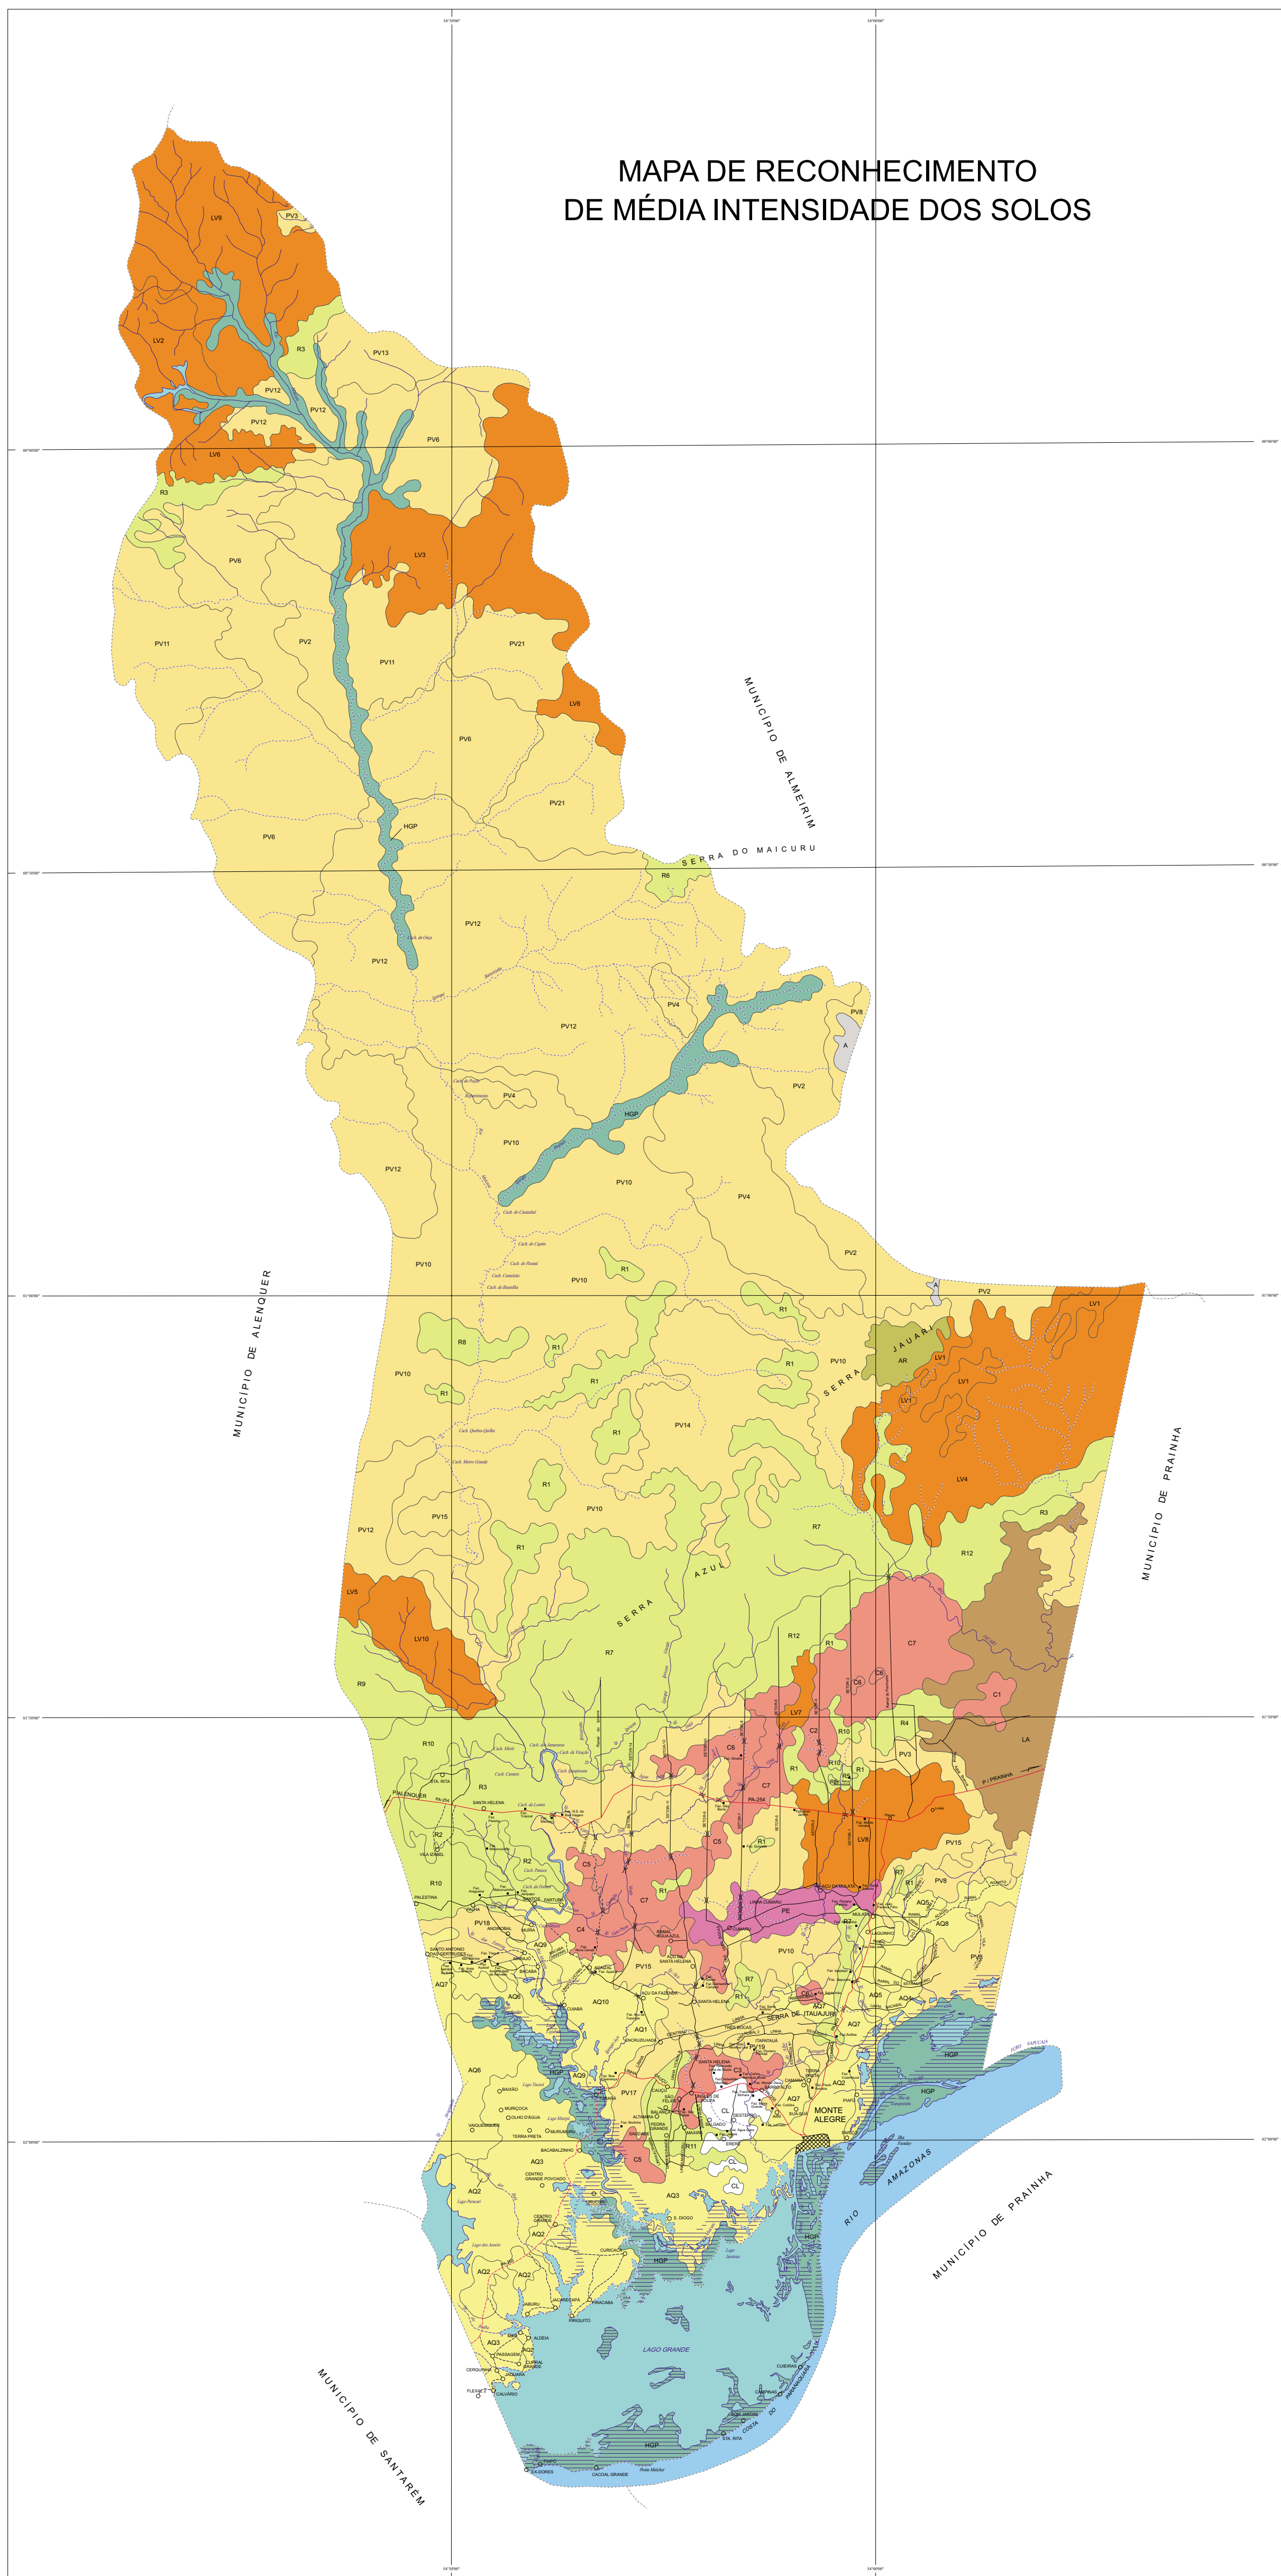

MUNICÍPIO DE MONTE ALEGRE

MINISTÉRIO DA AGRICULTURA E ABASTECIMENTO - MA
EMPRESA BRASILEIRA DE PESQUISA AGROPECUÁRIA - EMBRAPA
CENTRO DE PESQUISA AGROFLORESTAL DA AMAZÔNIA ORIENTAL - CPATU

MINISTÉRIO DE MINAS E ENERGIA
COMPANHIA DE PESQUISA DE RECURSOS MINERAIS - CPRM
SERVIÇO GEOLÓGICO DO BRASIL
PROGRAMA DE INTEGRAÇÃO MINERAL EM MUNICÍPIOS DA AMAZÔNIA

MAPA DE RECONHECIMENTO
DE MÉDIA INTENSIDADE DOS SOLOS

LEGENDA (soil codes and descriptions), CONVENÇÕES GEográfICAS (symbols for roads, rivers, etc.), and NOTA EXPLICATIVA (technical notes).

A cartografia básica foi elaborada a partir de folhas cartográficas do IBGE, imagens de Radar e LANDSAT...

O Programa de Integração Mineral em Municípios da Amazônia-PRIMAZ-PA-AP, vem sendo executado pela Companhia de Pesquisa de Recursos Minerais - CPRM...

Logos for Embrapa, MME, CPRM, GOVERNO DO ESTADO DO PARÁ, and PREFEITURA MUNICIPAL DE MONTE ALEGRE. Includes program name and author information.