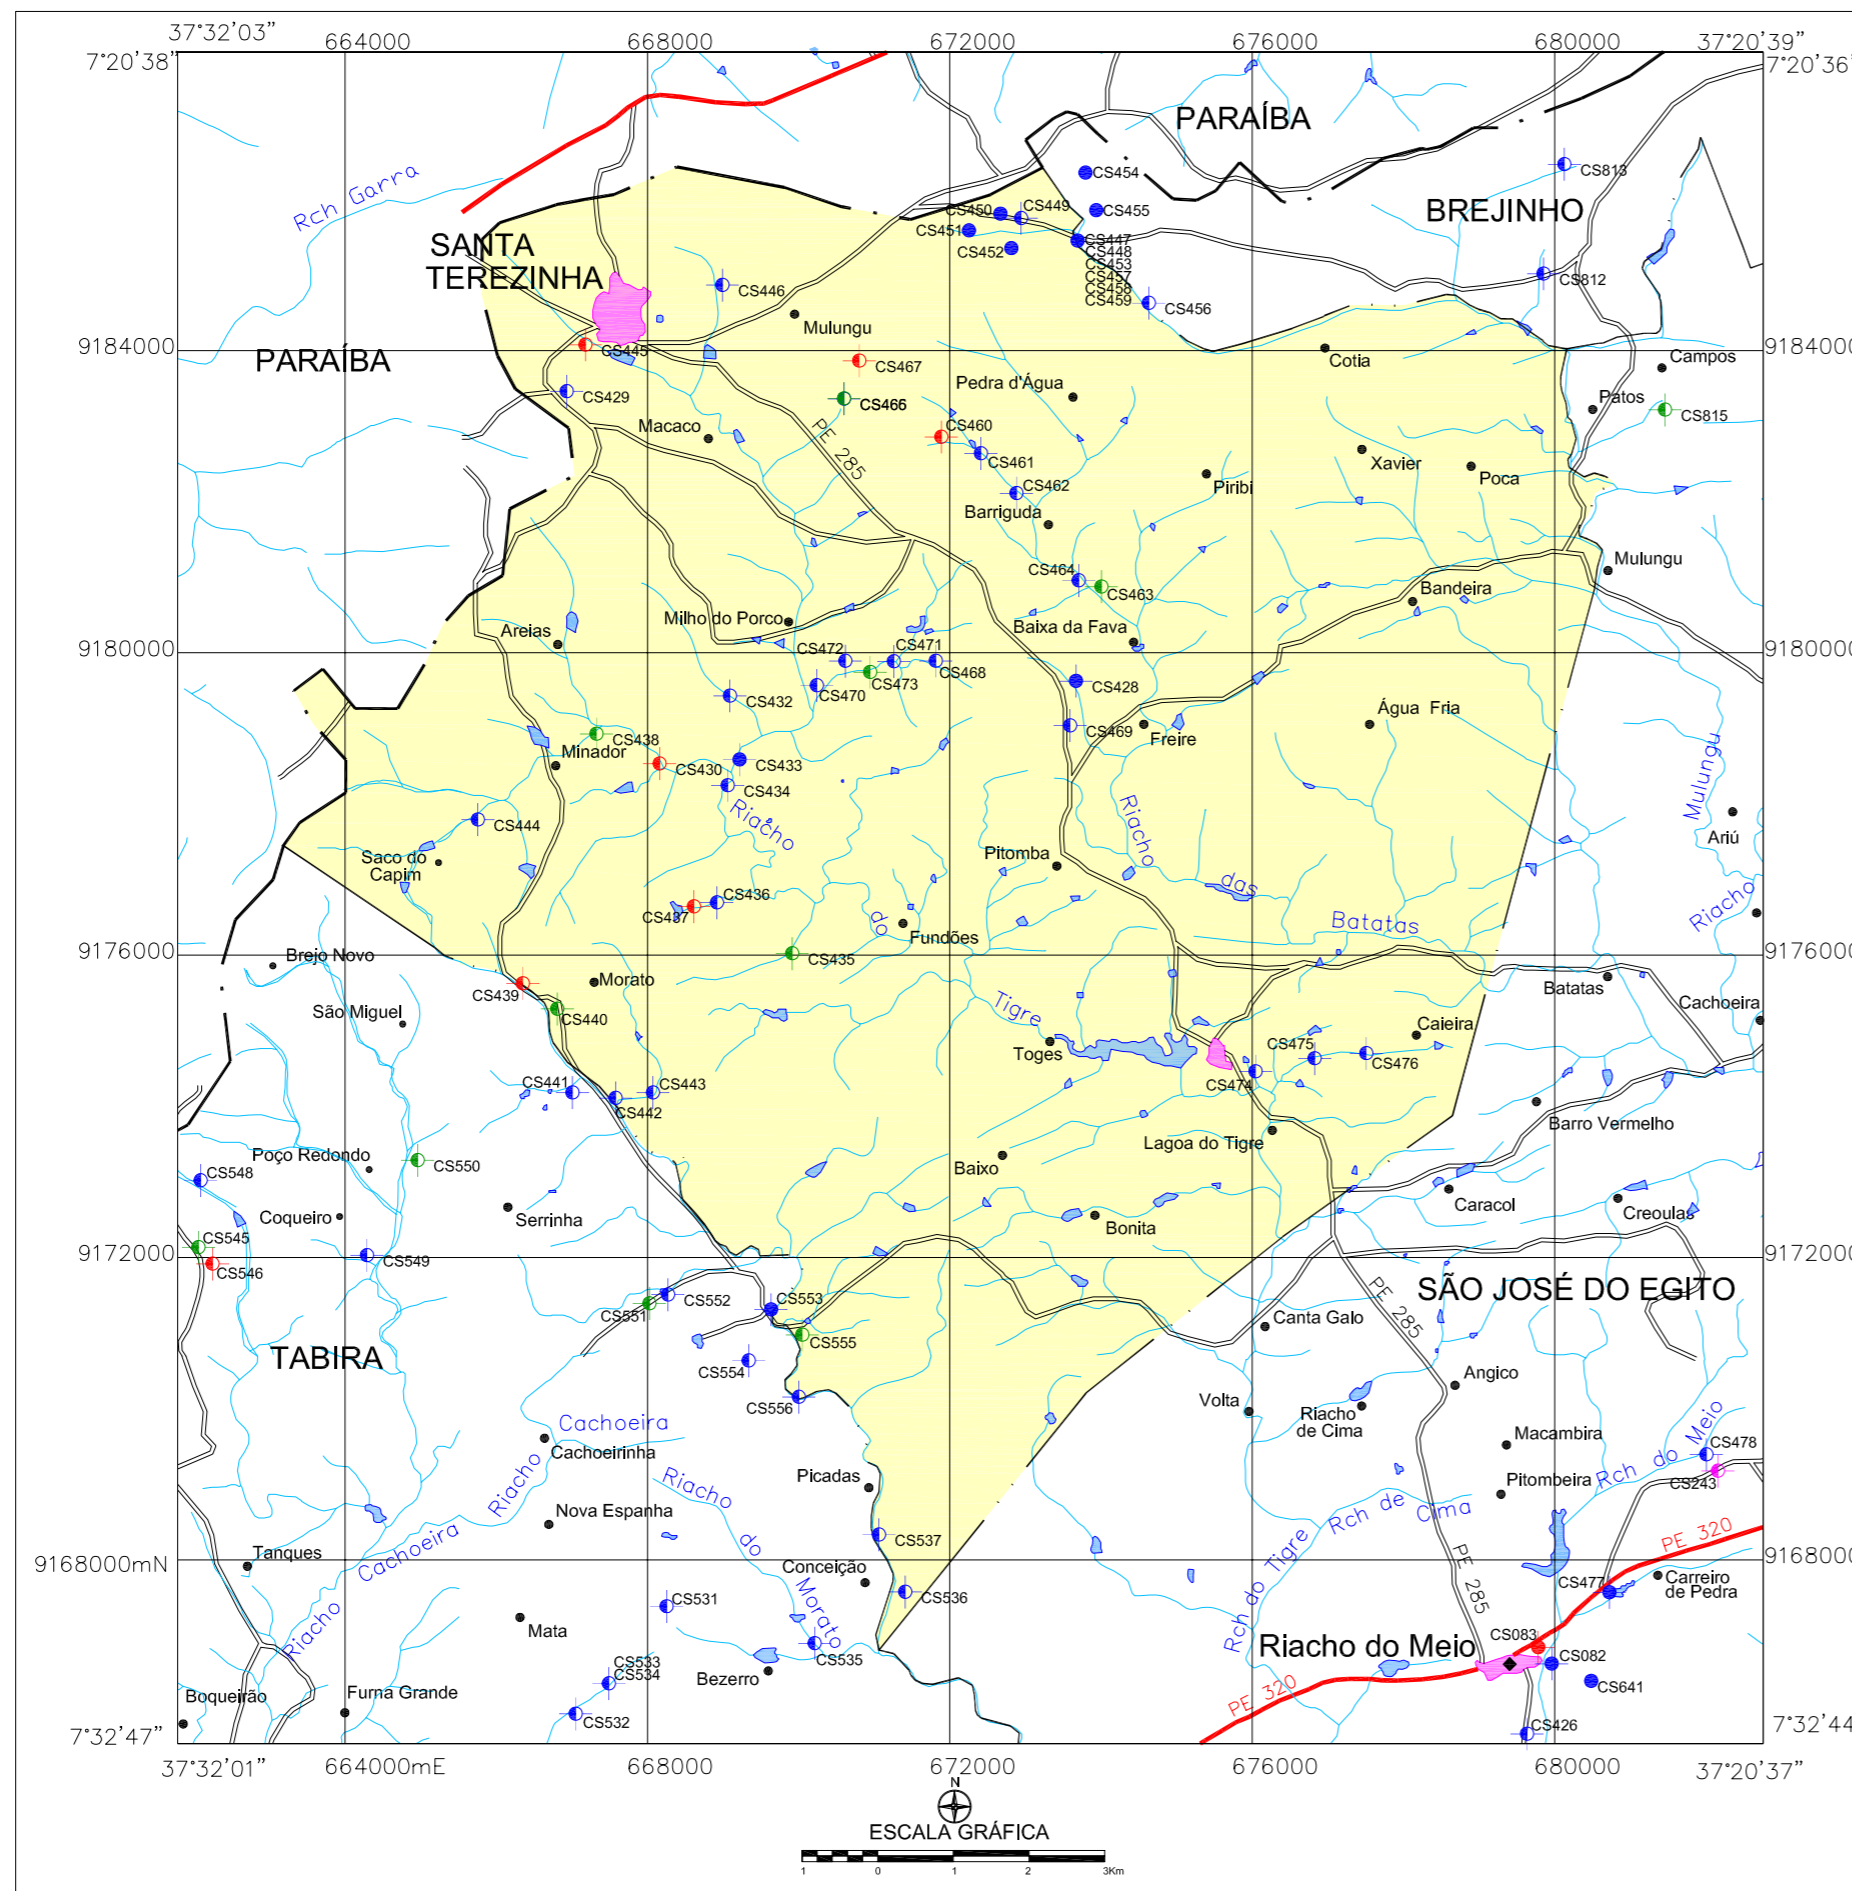

MINISTÉRIO DE MINAS E ENERGIA
SECRETARIA DE GEOLOGIA, MINERAÇÃO E TRANSFORMAÇÃO MINERAL
CPRM - SERVIÇO GEOLÓGICO DO BRASIL

ARTICULAÇÃO
DAS CARTAS
DA SUDENE

**PROJETO CADASTRO DE FONTES DE ABASTECIMENTO
POR ÁGUA SUBTERRÂNEA NO ESTADO DE PERNAMBUCO**

LOCALIZAÇÃO DO MUNICÍPIO DE SANTA TEREZINHA-PE

Mapa básico gerado a partir da Base Cartográfica Digital do Estado de Pernambuco, adquirida junto ao Instituto de Tecnologia de Pernambuco - ITEP, composta por cinquenta e sete cartas topográficas na escala 1:100.000, com Projeção Cartográfica Universal Transversa de Mercator UTM, originárias da SUDENE e atualizadas através de imagens do satélite Landsat 5, ETM+ (Cenas 214/65, 214/66, 215/65, 215/66, 216/65, 216/66, 217/65, 217/66 e 218/66; com datas variando entre os anos de 1994 a 2000).

O Projeto Cadastro de Fontes de Abastecimento por Água Subterrânea no Estado de Pernambuco foi executado pela CPRM - Serviço Geológico do Brasil, através de equipes das Superintendências Regionais de Recife, Salvador, Belo Horizonte, Porto Alegre e das Residências de Fortaleza e Teresina, no período de outubro de 2003 a dezembro de 2005. Os trabalhos foram desenvolvidos sob a coordenação da Divisão de Hidrogeologia e Exploração - DIHEXP do Departamento de Hidrologia - DEHID, Rio de Janeiro.

LEGENDA		CONVENÇÕES CARTOGRÁFICAS	
<p>POÇO TUBULAR PÚBLICO</p> <ul style="list-style-type: none"> ● Em Operação ● Paralizado ● Não Instalado ● Abandonado ● Poço Escavado 	<p>POÇO TUBULAR PRIVADO</p> <ul style="list-style-type: none"> ● Em Operação ● Paralizado ● Não Instalado ● Abandonado ● Fonte Natural 	<ul style="list-style-type: none"> — Limite estadual — Limite municipal — Estrada pavimentada — Estrada não pavimentada ● Sede do Município 	<ul style="list-style-type: none"> ◆ Distrito ● Localidade — Curso d' água permanente — Curso d' água intermitente — Açude, barragem, lago e lagoa