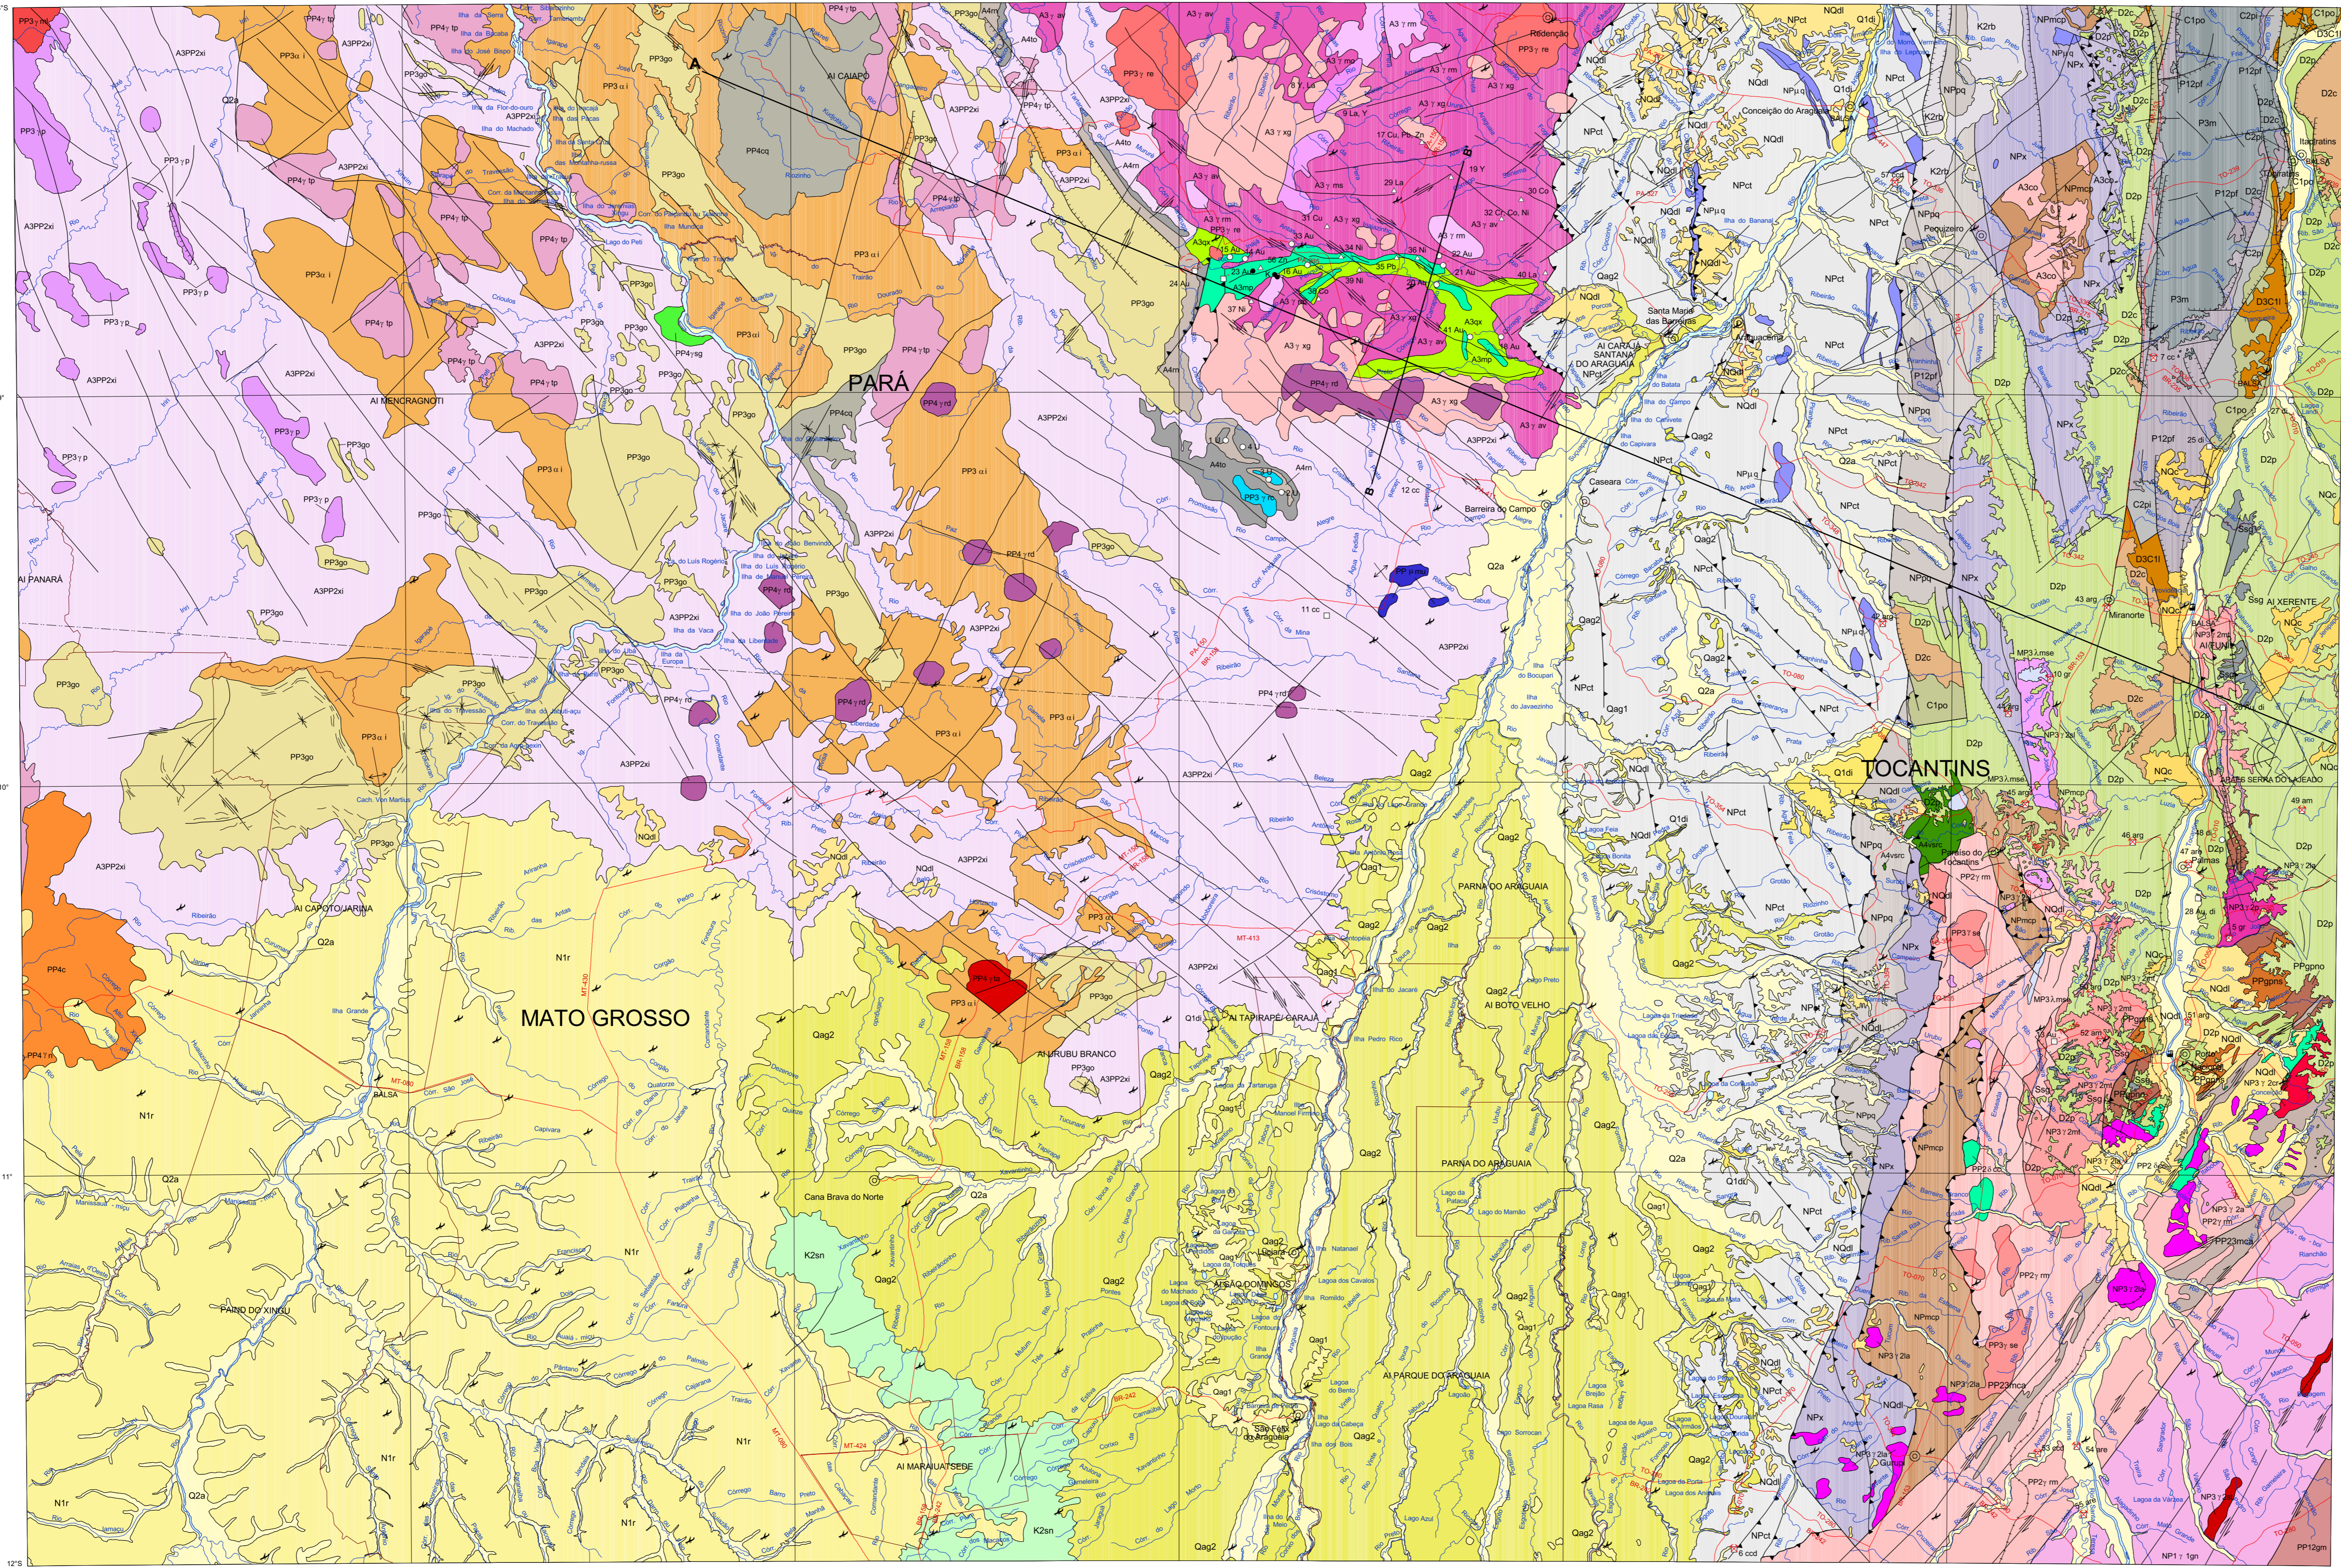

RELAÇÃO DE RECURSOS MINERAIS SELECIONADOS E REPRESENTADOS NA FOLHA TOCANTINS SC.22

PROVÍNCIAS ESTRUTURAS: Table listing structural provinces and their characteristics.

ARTICULAÇÃO DA FOLHA: Grid and coordinate information for the map sheet.

PROVÍNCIAS CARAJÁS, PARECIS, TOCANTINS E IRIRI-XINGU: Detailed geological legend and stratigraphic column.

CONVENÇÕES GEOLÓGICAS: Geological symbols and abbreviations.

CONVENÇÕES CARTOGRÁFICAS: Cartographic symbols and abbreviations.

PRINCIPAIS FONTES UTILIZADAS: List of main references used in the map.

RELAÇÃO DE MACROFOSSIS: List of macrofossils and their stratigraphic positions.